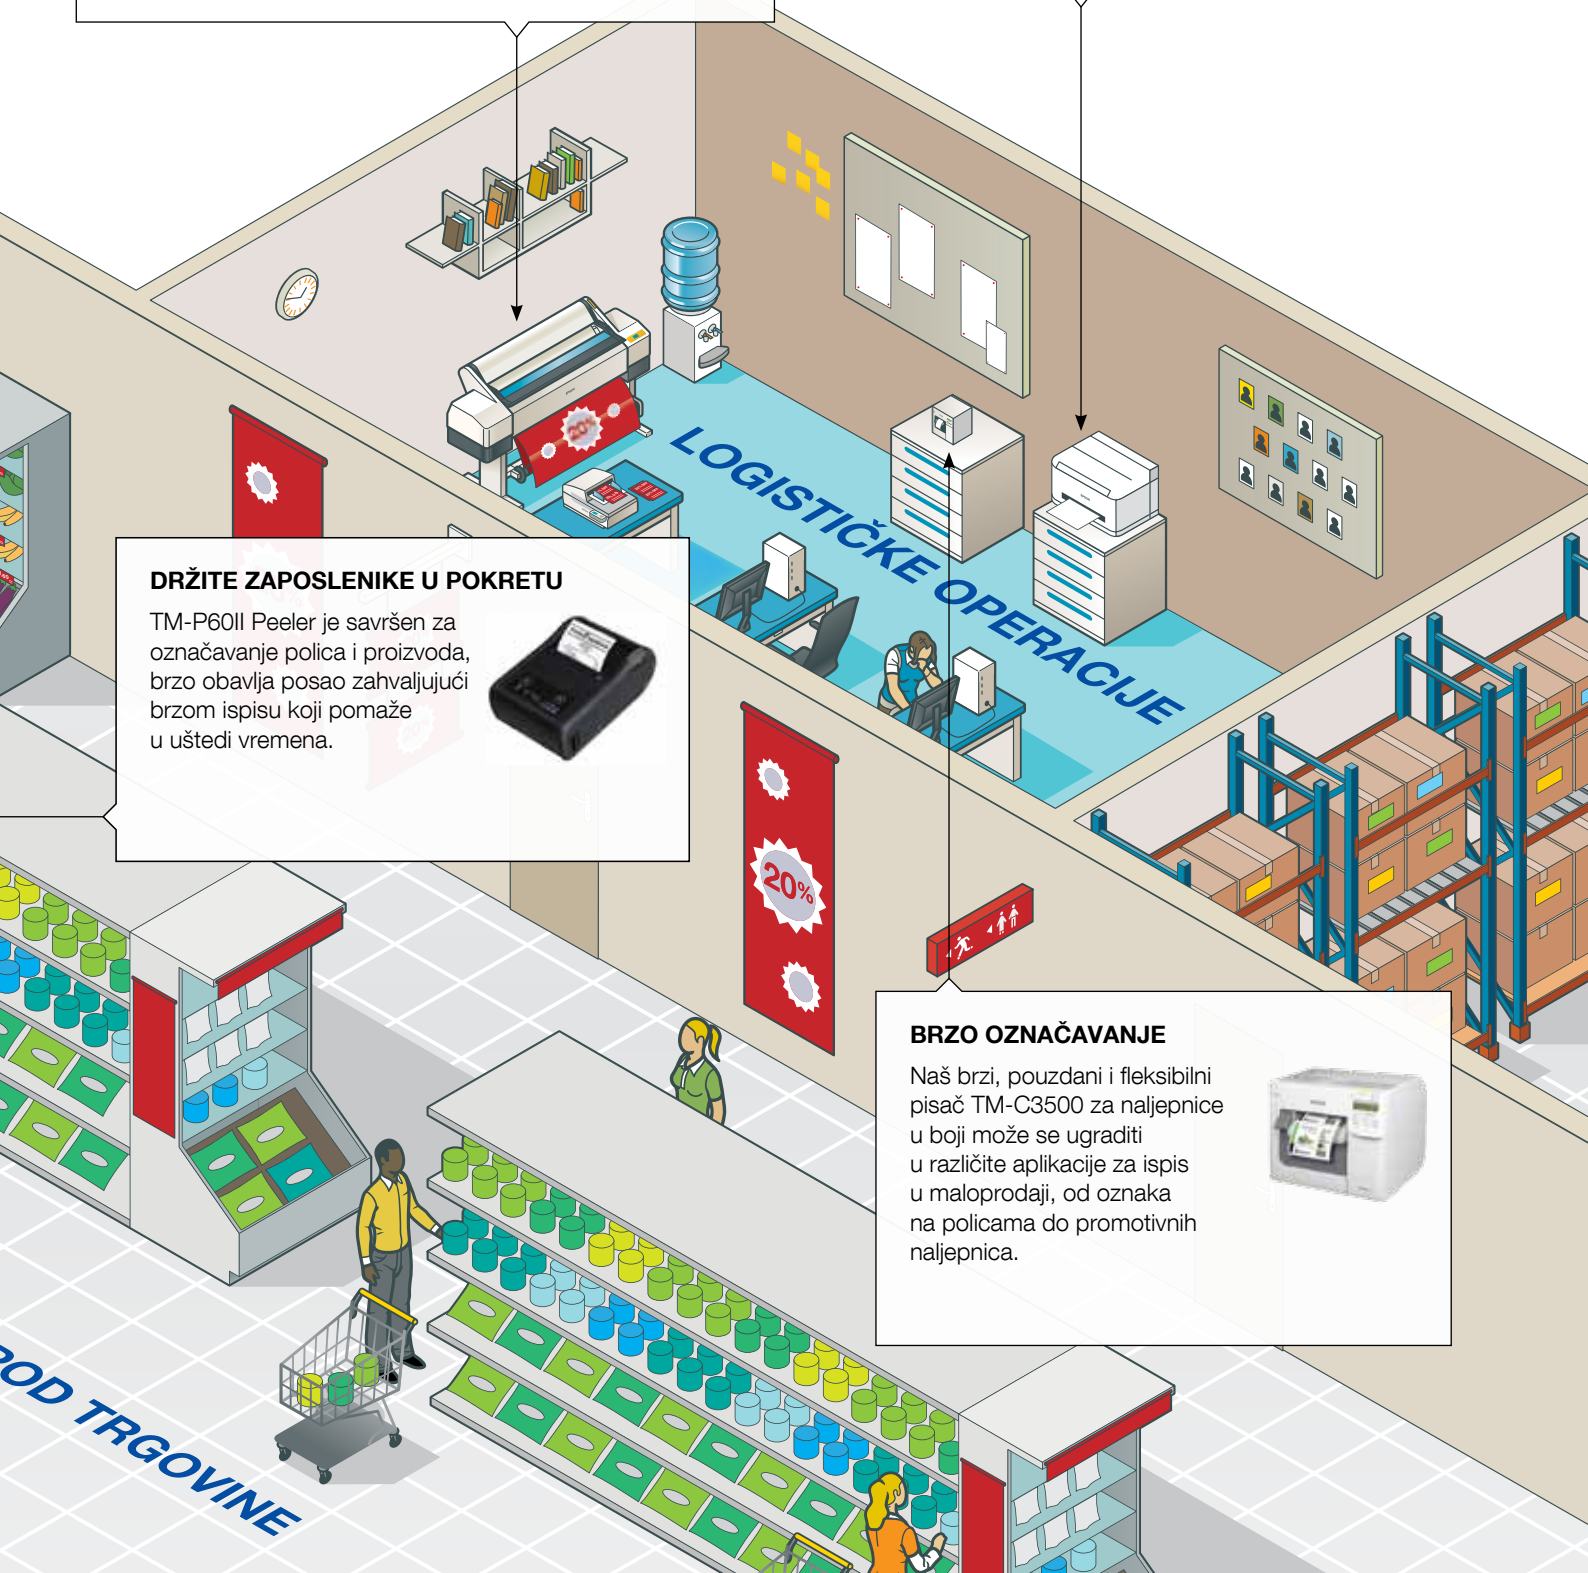

OSTAVITE SNAŽAN UTISAK

Nadgledajte utjecaj vaših promocija na pisače SureColor SC-T Series. Izradite velike postere i zaslone visoke definicije koji će sliku vaše marke izdvojiti od konkurencije i povećati prodaju.

NAGRAĐIVANI REZULTATI

Epsonova serija pisača WorkForce Pro nudi niske operativne troškove, brzi ispis i rijetke intervencije korisnika za povećanjem produktivnosti.

DRŽITE ZAPOSLENIKE U POKRETU

TM-P60II Peeler je savršen za označavanje polica i proizvoda, brzo obavlja posao zahvaljujući brzom ispisu koji pomaže u uštedi vremena.

BRZO OZNAČAVANJE

Naš brzi, pouzdani i fleksibilni pisač TM-C3500 za naljepnice u boji može se ugraditi u različite aplikacije za ispis u maloprodaji, od oznaka na policama do promotivnih naljepnica.