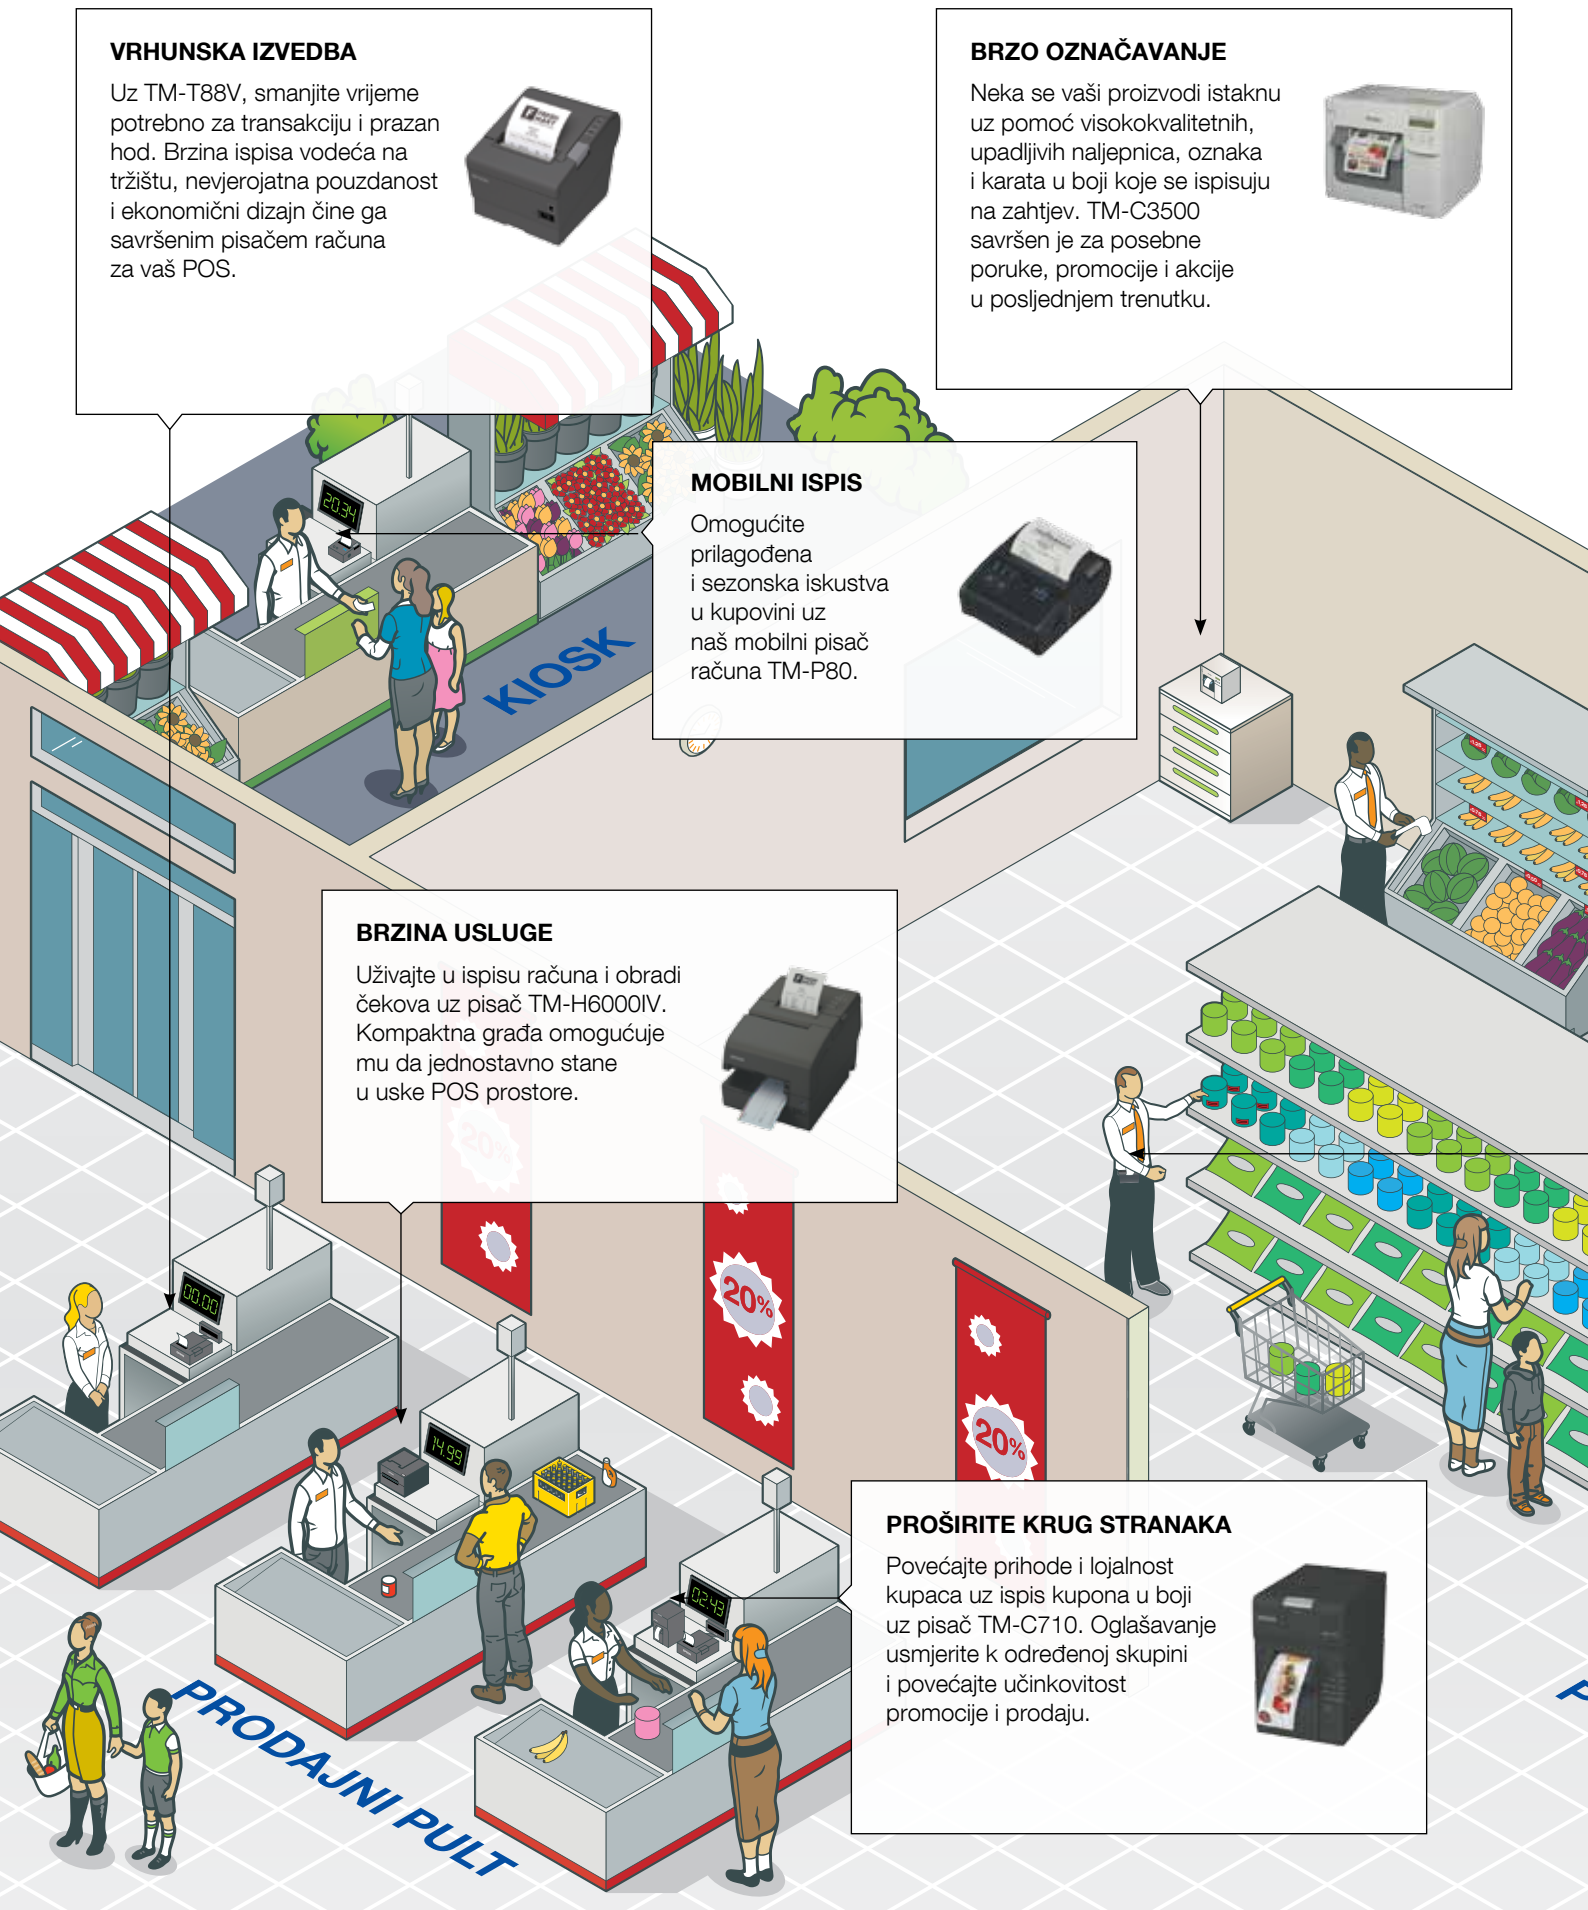

POVEĆAJTE UČINKOVITOST NA PRODAJNOM MJESTU

VRHUNSKA IZVEDBA

Uz TM-T88V, smanjite vrijeme potrebno za transakciju i prazan hod. Brzina ispisa vodeća na tržištu, nevjerovatna pouzdanost i ekonomični dizajn čine ga savršenim pisačem računa za vaš POS.

BRZO OZNAČAVANJE

Neka se vaši proizvodi istaknu uz pomoć visokokvalitetnih, upadljivih naljepnica, oznaka i karata u boji koje se ispisuju na zahtjev. TM-C3500 savršen je za posebne poruke, promocije i akcije u posljednjem trenutku.

MOBILNI ISPIS

Omogućite prilagođena i sezonska iskustva u kupovini uz naš mobilni pisač računa TM-P80.

BRZINA USLUGE

Uživajte u ispisu računa i obradi čekova uz pisač TM-H6000IV. Kompaktna građa omogućuje mu da jednostavno stane u uske POS prostore.

PROŠIRITE KRUG STRANAKA

Povećajte prihode i lojalnost kupaca uz ispis kupona u boji uz pisač TM-C710. Oglašavanje usmjerite k određenoj skupini i povećajte učinkovitost promocije i prodaju.