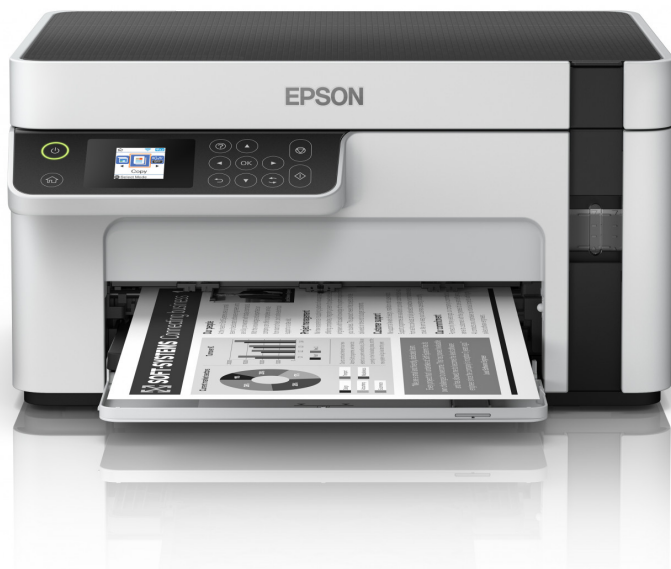

EcoTank M2120

TEHNIČKI PODACI

Zahvaljujući mogućnostima mobilnog ispisivanja, ispisa, kopiranja i skeniranja ovaj je pisač EcoTank pouzdan, štedi vrijeme i energetski je učinkovit.

Možete ispisivati, kopirati, skenirati i istovremeno ostvariti ogromne uštede zahvaljujući ovom dugotrajnom, brzom i energetski učinkovitim pisaču EcoTank sa spremnikom za tintu koji se može puniti. Troškovno učinkovito rješenje za ispisivanje do 5000 stranica s isporučenom crnom tintom¹. Ispisivanje je kratkotrajno jer nema potrebe za zagrijavanjem uz brzinu ispisa od 15 stranica u minuti². Jednostavno se povežite putem Wi-Fi mreže i upotrebljavajte asortiman aplikacija tvrtke Epson za mobilno ispisivanje.

Smanjite troškove ispisa

U tri godine možete uštedjeti do 50 % u odnosu na jednobojne laserske pisače EcoTank³. Sadrži veliki spremnik za tintu koji možete puniti s isporučenim bočicama s tintom umjesto tonera. Od samog početka imate dovoljno tinte za ispisivanje na tisuće stranica, što srezuje troškove i štedi vrijeme.