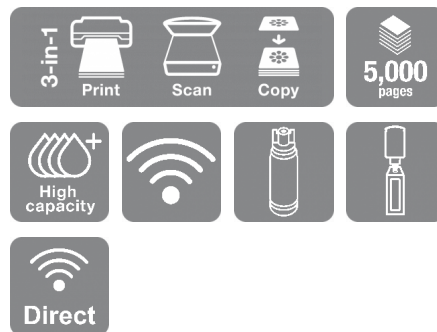

TEHNIČKI PODACI

Zahvaljujući mogućnostima mobilnog ispisivanja, ispisa, kopiranja i skeniranja ovaj je pisač EcoTank pouzdan, štedi vrijeme i energetski je učinkovit.

Možete ispisivati, kopirati, skenirati i istovremeno ostvariti ogromne uštede zahvaljujući ovom dugotrajnom, brzom i energetski učinkovitim pisaču EcoTank sa spremnikom za tintu koji se može puniti. Troškovno učinkovito rješenje za ispisivanje do 5000 stranica s isporučenom crnom tintom¹. Ispisivanje je kratkotrajno jer nema potrebe za zagrijavanjem uz brzinu ispisa od 15 stranica u minuti². Jednostavno se povežite putem Wi-Fi mreže i upotrebljavajte asortiman aplikacija tvrtke Epson za mobilno ispisivanje.

Smanjite troškove ispisa

U tri godine možete uštedjeti do 50 % u odnosu na jednobojne laserske pisače EcoTank³. Sadrži veliki spremnik za tintu koji možete puniti s isporučenim bočicama s tintom umjesto tonera. Od samog početka imate dovoljno tinte za ispisivanje na tisuće stranica, što srezuje troškove i štedi vrijeme.

Niski troškovi zamjenskih dijelova

Tintu ćete vjerojatno morati nadopuniti samo nekoliko puta i vrlo rijetko, stoga ćete sa zamjenskim bočicama s tintom moći ostvariti više od 90 % uštede na troškovima po stranici⁴.

Pouzdan

Da biste bili bez briga, svaki jednobojni pisač EcoTank ima jamstvo u trajanju jedne godine / 100.000 stranica.

Uštedite vrijeme

Ne trošite vrijeme na zamjenu potrošnih materijala – sustav spremnika za tintu omogućuje vam da ga nadopunite i jednostavno zaboravite na njega. Ispisivanje je brzo, bez potrebe za zagrijavanjem i pruža brzinu ispisa od 15 stranica u minuti².

Uštedite energiju

Smanjite potrošnju energije i troškove poslovanja pomoću jednobojnog pisača EcoTank. Može uštedjeti do 95 %⁵ potrošnje struje u usporedbi s jednobojnim laserskim pisačima.

Mobilno ispisivanje

Ispisujte bilo gdje u uredu pomoću spojivosti putem Wi-Fi mreže i besplatnih aplikacija za mobilno ispisivanje tvrtke Epson⁶.

KLJUČNE ZNAČAJKE

- **Smanjite troškove ispisa**
  Ekonomični pisač sa spremnikom za tintu i velikom količinom isporučene tinte
- **Pouzdan i trajan**
  Jamstvo u trajanju jedne godine ili 100.000 stranica
- **Smanjite potrošnju energije**
  Uštedite do 95 % na potrošnji struje⁴
- **Napunite i zaboravite**
  Ispisujte na tisuće stranica pomoću isporučene tinte
- **Brz ispis i Wi-Fi**
  Mobilno ispisivanje, brzina ispisa od 15 stranica u minuti² bez potrebe za zagrijavanjem