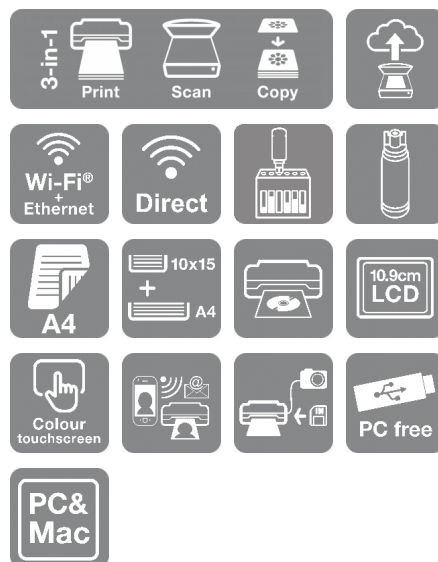

EcoTank L8160

TEHNIČKI PODACI

Ispisujte izvanredne fotografije do formata A4 ovim bežičnim višenamjenskim pisačem u 6 boja za kreativne entuzijaste.

Oslobodite svoju kreativnost zapanjujućim A4 fotografijama i dokumentima uz nevjerovatno nizak trošak po stranici. Ispisujte, kopirajte i skenirajte s lakoćom uz pomoć impresivnog dodirnog zaslona od 10,9 cm, rukovanja medijima u pet smjerova i inovativnog tintnog sustava u 6 boja. Bez uložaka za zamjenu i uz fleksibilne značajke spojivosti ovo je savršen pisač za modernu umjetničku obitelj.

Tintni sustav u 6 boja

Tinte Epson Claria ET Premium jamče dugotrajne fotografije visoke kakvoće do formata A4 te vrhunske crno-bijele fotografije zahvaljujući novoj sivoj tinti. Pigmentna crna tinta idealna je za ispis oštrog teksta na običnom papiru.

Uštedite vrijeme i novac

Ovaj ekonomični pisač omogućuje vam ispis do 2.300 fotografija visoke kakvoće pomoću jednog kompleta bočica s tintom¹. Bočice i spremnici dizajnirani su za jednostavnu uporabu što podrazumijeva nadopunjavanje bez muke i nereda.