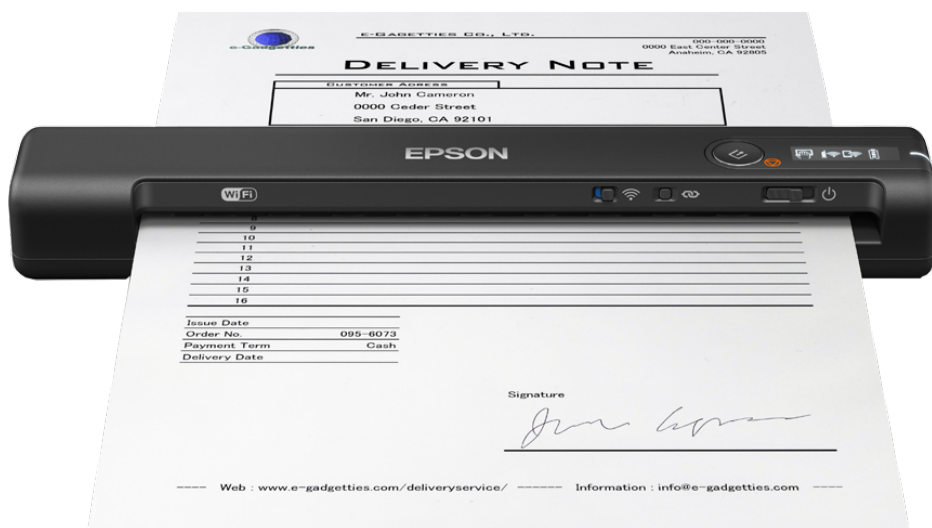

WorkForce ES-60W

TEHNIČKI PODACI

Gdje god se nalazili, jednostavno skenirajte dokumente u PDF-ove koje je moguće pretraživati uz najmanji Epsonov mobilni skener, značajku spojivosti putem Wi-Fi mreže i napajanje putem baterije.

Skener ES-60W jednostavan je za upotrebu, postavljanje i prijevoz zahvaljujući kućištu koje ne zauzima puno prostora te se može koristiti bez izvora napajanja, što vrhunsku organizaciju čini lakom kad god je potrebno skeniranje. Sam prepoznavanje nalazi li se u bežičnom ili USB načinu – posredovanje korisnika nije potrebno. Savršen je za okruženja s ograničenim prostorom koja donose potrebu za jednostavnim rješenjem skeniranja. Jednostavno ga je povezati s telefonom, tabletnim uređajem ili prijenosnim računalom.

Skenirajte bilo gdje

Model ES-60W ima ugrađeni Wi-Fi i bateriju te LCD panel i omogućava stvarnu mobilnost, mogućnost skeniranja bilo gdje pri brzini od samo 4 sekunde po stranici. Kad je napunjen do kraja, skenira do 300 stranica bez potrebe za izvorom napajanja.

Iznimna organiziranost

Novi Epsonov ScanSmart softver olakšava skeniranje na način koji vi želite te nudi jednostavan postupak skeniranja korak po korak. Korisnici mogu spremati i slati datoteke u poznatim formatima kao što su PDF, JPEG, TIFF i drugi. Kontinuirano skeniranje uz način automatskog posluživanja ubrzava postupak skeniranja, dok CIS senzor pruža trenutačno skeniranje bez vremena potrebnog za zagrijavanje. Novi LCD panel olakšava definiranje zadataka posla pri radu na daljinu.

Fleksibilan

Mogućnost skeniranja širokog niza dokumenata i medija čini ovaj model pouzdanim sredstvom. Obrađuje papir od 35 g/m² do 270 g/m² i dugi papir dužine do 1,8 metara.

KLJUČNE ZNAČAJKE

- **Skenirajte bilo gdje**
  Maleno i lagano kućište
- **USB kabel ili napajanje integriranom baterijom**
  Skenirajte do 300 stranica između punjenja baterije
- **Velike brzine skeniranja**
  Do četiri sekunde po stranici (8,5 str./min.)
- **Pojednostavite radne zadatke**
  Kontinuirano skeniranje uz način automatskog ulaganja papira
- **Priložen ScanSmart softver**
  Ubrzajte i pojednostavite skeniranje