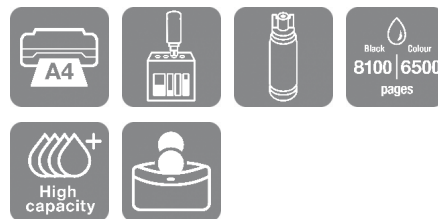

TEHNIČKI PODACI

Uživajte u iznimno niskom trošku po stranici uz ovaj pisač EcoTank bez uložaka, savršen za moderna i užurbana kućanstva

Uštedite do 90 % na troškovima ispisa¹ uz Epsonove pisače EcoTank bez uložaka. Zahvaljujući posebno izrađenim bočicama s tintom, ugrađeni spremnici s tintom iznimno velike iskoristivosti jednostavno se pune. Bez uložaka s tintom za zamjenjivanje, ovo je savršen pisač za sve koji traže ispis visoke kakvoće uz nevjerovatno nizak trošak po stranici.

Recite zbogom spremnicima

EcoTank omogućuje ispisivanje kod kuće bez briga – spremnici s tintom iznimno visokog kapaciteta omogućuju nadopunjavanje bez nereda, a poseban dizajn bočica je osmišljen tako da se mogu umetnuti samo ispravne boje.

Dodatne uštede

Ovaj ekonomični pisač štedi do 90 % na troškovima ispisa¹ i u pakiranju je priložena zaliha tinte u trajanju do tri godine². Ispišite do 8100 crno-bijelih stranica i 6500 stranica u boji³ uz priloženu tintu, a zamjenski komplet bočica s tintom sadrži istu količinu tinte kao 66 spremnika s tintom¹.

Opremljen značajkama

Sa stražnjim pretincem za 100 listova papira, ispisom fotografija bez obruba (do 10 x 15 cm) i brzinama ispisa do 10 stranica u minuti⁴, razne zadatke možete rješavati brzo i jednostavno.

Tehnologija bez upotrebe topline

Uz tehnologiju bez zagrijavanja Micro Piezo možete uživati u smanjenoj potrošnji energije. Glava pisača također je predinstalirana, pa se pisač postavlja bez muke.

KLJUČNE ZNAČAJKE

- **Iznimno povoljan ispis**
  Uštedite do 90 % na troškovima ispisa¹
- **Uključena tinta za razdoblje do 3 godine²**
  Uključuje 8100 crno-bijelih stranica i 6500 stranica u boji³
- **Velika iskoristivost zamjenskih bočica s tintom**
  Jedan komplet bočica s tintom sadrži istu količinu tinte kao 66 spremnika s tintom¹
- **Sustav spremnika s tintom pruža ispile bez brige**
  Uživajte u dodatnim punjenjima bez nereda uz bočice s posebnim dizajnom i prednjim spremnicima
- **Pouzdani rezultati**
  Tehnologija bez zagrijavanja Micro Piezo i Epsonova originalna tinta