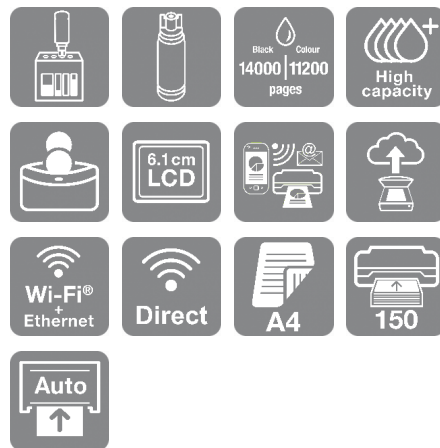

EcoTank L6170

TEHNIČKI PODACI

Ovaj pisač 3-u-1 nove generacije nudi niz opcija spojivosti, automatski posluživač listova (ADF), obostrani ispis i LCD zaslon.

Smanjite troškove poslovanja uz Epsonov pisač ITS EcoTank bez uložaka, čime se troškovi ispisa mogu smanjiti do 90 %¹. Priložene su zalihe tinte u trajanju do tri godine koje pružaju iznimno nizak trošak po stranici² i mogu ispisivati do 14.000 stranica crno-bijelo i 11.200 stranica u boji³. Ovaj tintni pisač 3-u-1 izrađen je za tvrtke i ispisuje brzinom od 15 str./min.⁴, ima obostrani ispis i prednji pretinac za 150 listova papira te ADF kapaciteta 30 stranica.